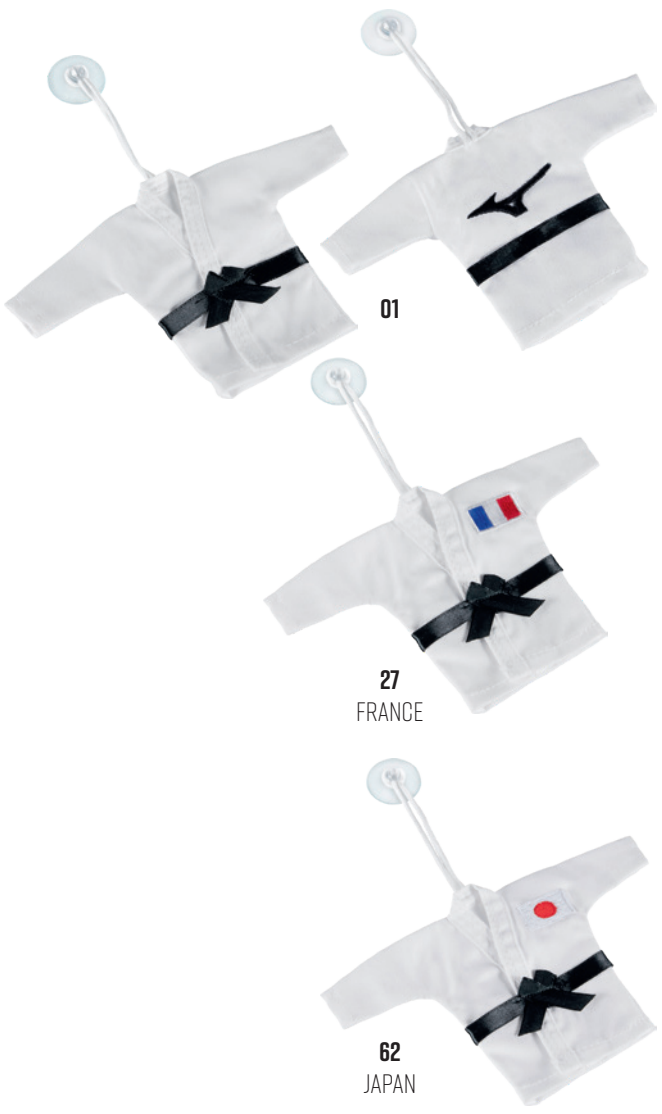

| CORDE UCHI KOMI | | | | | |
|-----------------|--------|--------------|-----|------|--|
| C3JSB515J | | ELASTIC | RRP | 25 € | |
| 23JRA86001 | | JUDO GI PART | RRP | 45 € | |
| SIZE | UNIQUE | | | | |

| KARATE MESH BAG | | | | | |
|-----------------|--------|--|-----|------|--|
| 23EMB001 | | | RRP | 10 € | |
| SIZE | UNIQUE | | | | |

| MINI JUDO GI | | | | | |
|--------------|--------|--|-----|-----|--|
| 22GY6A55 | | | RRP | 5 € | |
| SIZE | UNIQUE | | | | |

ACCESSORIES

| MINI KARATEGI | | | | | |
|---------------|--------|-----|-----|--|--|
| 22GY2A55 | | RRP | 5 € | | |
| SIZE | UNIQUE | | | | |

| DOLL JUDO | | | | | |
|-----------|--------|-----|-----|--|--|
| 23GY2A55 | | RRP | 9 € | | |
| SIZE | UNIQUE | | | | |